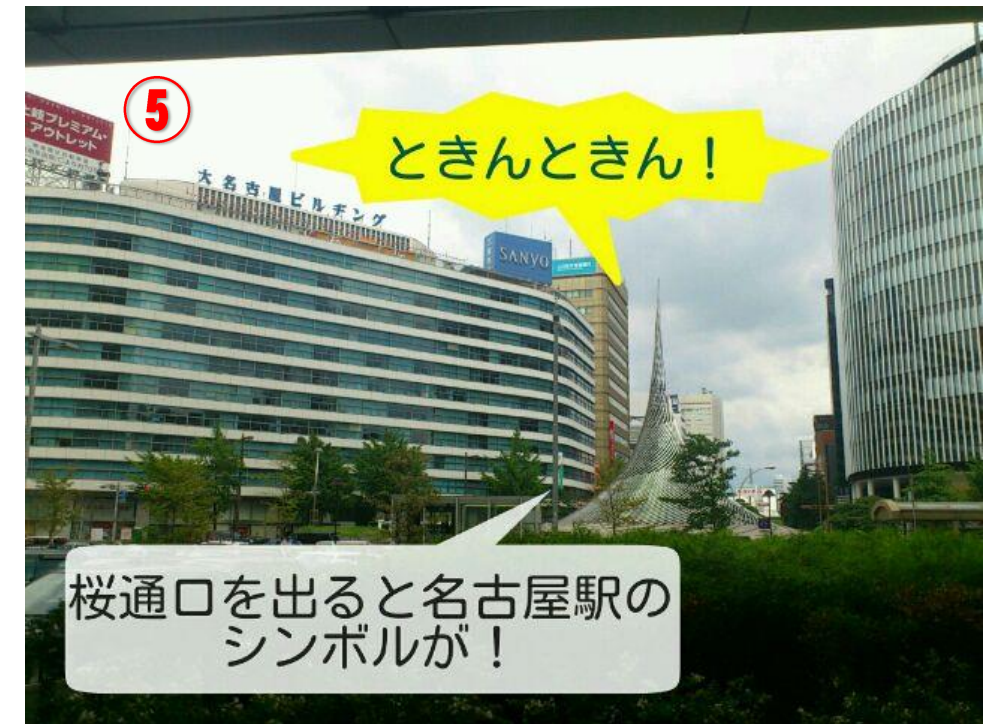

【アクセス案内】

JR 名古屋駅（新幹線でお越しの場合）

⇒愛知県産業労働センター（ウインクあいち）

★新幹線口、太閤口には「銀時計」があります。

まずは銀時計を背に直進し、「桜通口」「金時計」方面を目指します。

金時計を見つけたら、エスカレーターの脇を直進します。↗

まっすぐ行くと、「桜通口」に到着

桜通口を出ると、大きなロータリーがあります。↗

とんがった名古屋駅のシンボルを左手に見ながら進むと横断歩道があるので、渡ります。

横断歩道を渡ったら、そのまま直進します。

（裏面へ）

7

渡り終えたら、直進します

8

ずんずん進みます

9

右側にウインクあいちが見えてきます

会場は2階大ホールです。階段またはエレベーターをご利用ください。